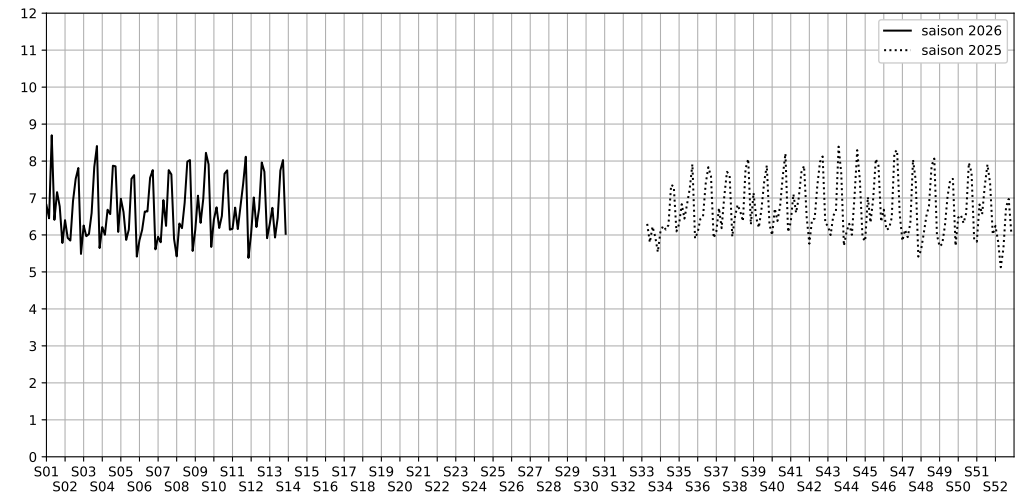

Indice Harmonica Nuit [22h-06h]
Comparaison avec saison précédente à jour équivalent