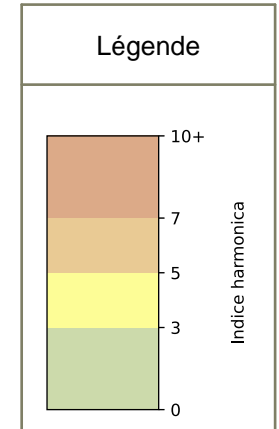

# Capteurs méduse PARIS 5ÈME

2026 / sem. 13 (du 23/03/2026 au 29/03/2026)

*NB : Chaque capteur est désigné par le nom de la rue dans laquelle il est implanté*

# Capteurs méduse PARIS 5ÈME

2026 / sem. 13 (du 23/03/2026 au 29/03/2026)

**SYNTHÈSE DES SITES SUR LA SEMAINE**  
**Par Indice Harmonica nocturne [22h-06h] décroissant**

	Nuit du lundi 23/03/2026 au mardi 24/03/2026	Nuit du mardi 24/03/2026 au mercredi 25/03/2026	Nuit du mercredi 25/03/2026 au jeudi 26/03/2026	Nuit du jeudi 26/03/2026 au vendredi 27/03/2026	Nuit du vendredi 27/03/2026 au samedi 28/03/2026	Nuit du samedi 28/03/2026 au dimanche 29/03/2026	Nuit du dimanche 29/03/2026 au lundi 30/03/2026
<b>1</b>	CONTRESCARPE (6,3)	CONTRESCARPE (6,7)	CONTRESCARPE (5,9)	CONTRESCARPE (6,5)	CONTRESCARPE (7,7)	CONTRESCARPE (8,0)	CONTRESCARPE (6,0)
<b>2</b>	ROMILLY (6,2)	ROMILLY (6,0)	ROMILLY (5,8)	ROMILLY (6,4)	ROMILLY (7,2)	ROMILLY (7,5)	ROMILLY (5,5)